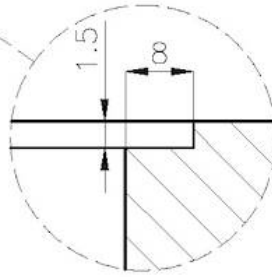

Dimensiones  $\varnothing$  425

---

Medida de la cubeta  $\varnothing$  380mm

---

Número de cubetas 1 cubeta

---

Hueco de encastre Ver hoja de datos técnicos

---

## DIBUJOS TÉCNICOS

FT

Cut out size  
Dimensioni per foratura top

FTS

Cut out size  
Dimensioni per foratura top

Intaglio per il troppo-pieno  
Recess for housing the over-flow